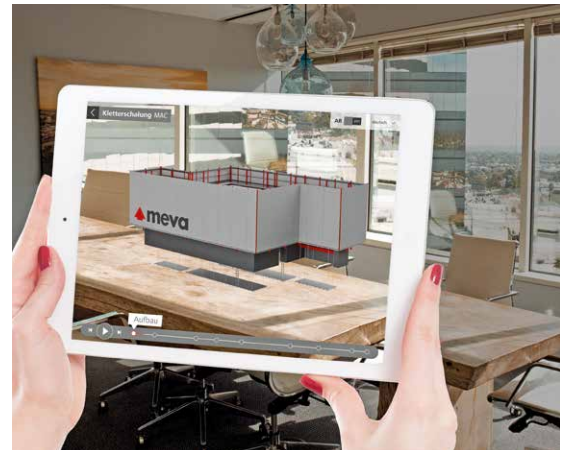

MEVA me

Die neue MEVA App

MEVA me – das Schalungserlebnis in einer neuen Dimension und zentrale Plattform von MEVA. Produkte, Dienstleistungen, digitale Tools und Social Media – bequem von überall einsehbar. Schalungsdetails in 3-D oder Augmented Reality neu entdecken und somit Schalung in einer anderen Dimension digital erleben. Das ist MEVA me – die gesamte MEVA-Welt digital auf Ihrem Smartphone.

Genießen Sie ab der bauma 2019 alle Funktionen von MEVA me und freuen Sie sich auf wöchentliche AR-Produkt-Updates!*

Google Play Store

iOS App Store

* Nicht AR-fähige Smartphones können alternativ auch die vorhandene 3-D-Animation abrufen.